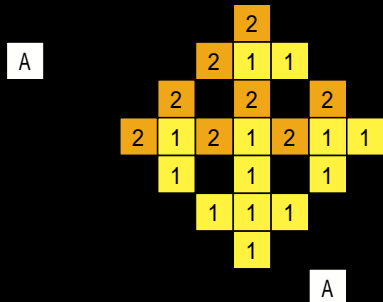

✂
キリトリ

✂
キリトリ

- キリトリ ✂
- | | | | | | | | | | | | |
|--------------------------|-------------------------|---------------------------|--------------------------|--------------------------|----------------------------|------------------------|---------------------------|---------------------------|--------------------------|--------------------------|-------------------------|
| A アイス
W01(174) | 1 レモン
Y03(90) | 2 オレンジ
YR04(44) | 3 ルビー
R06(139) | 4 グレープ
RV05(0) | 5 サファイア
BV06(55) | 6 スカイ
B03(0) | 7 アクア
BG04(125) | 8 メロンソーダ
G24(0) | 9 オリーブ
YG05(0) | 0 アンバー
YR35(0) | B シャドウ
N08(0) |
|--------------------------|-------------------------|---------------------------|--------------------------|--------------------------|----------------------------|------------------------|---------------------------|---------------------------|--------------------------|--------------------------|-------------------------|
- キリトリ ✂