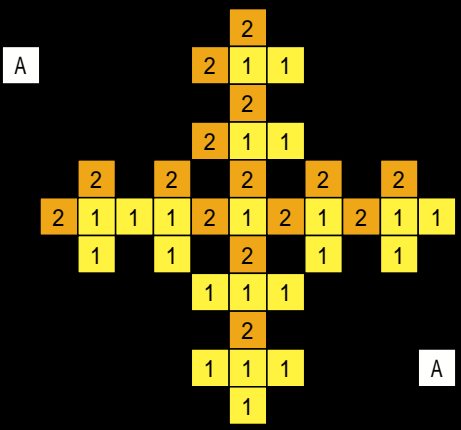

✂
キリトリ

✂
キリトリ

- キリトリ ✂
- | | | | | | | | | | | | |
|--------------------------|-------------------------|---------------------------|--------------------------|--------------------------|----------------------------|------------------------|---------------------------|---------------------------|--------------------------|--------------------------|-------------------------|
| A アイス
W01(174) | 1 レモン
Y03(90) | 2 オレンジ
YR04(44) | 3 ルビー
R06(139) | 4 グレープ
RV05(0) | 5 サファイア
BV06(55) | 6 スカイ
B03(0) | 7 アクア
BG04(125) | 8 メロンソーダ
G24(0) | 9 オリーブ
YG05(0) | 0 アンバー
YR35(0) | B シャドウ
N08(0) |
|--------------------------|-------------------------|---------------------------|--------------------------|--------------------------|----------------------------|------------------------|---------------------------|---------------------------|--------------------------|--------------------------|-------------------------|
- キリトリ ✂