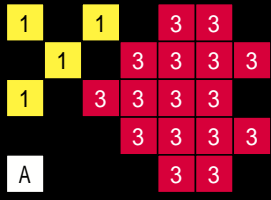

✂
キリトリ

✂
キリトリ

- キリトリ ✂
- | | | | | | | | | | | | |
|--------------------------|-------------------------|---------------------------|--------------------------|--------------------------|----------------------------|------------------------|---------------------------|---------------------------|--------------------------|--------------------------|-------------------------|
| A アイス
W01(174) | 1 レモン
Y03(90) | 2 オレンジ
YR04(44) | 3 ルビー
R06(139) | 4 グレープ
RV05(0) | 5 サファイア
BV06(55) | 6 スカイ
B03(0) | 7 アクア
BG04(125) | 8 メロンソーダ
G24(0) | 9 オリーブ
YG05(0) | 0 アンバー
YR35(0) | B シャドウ
N08(0) |
|--------------------------|-------------------------|---------------------------|--------------------------|--------------------------|----------------------------|------------------------|---------------------------|---------------------------|--------------------------|--------------------------|-------------------------|
- キリトリ ✂