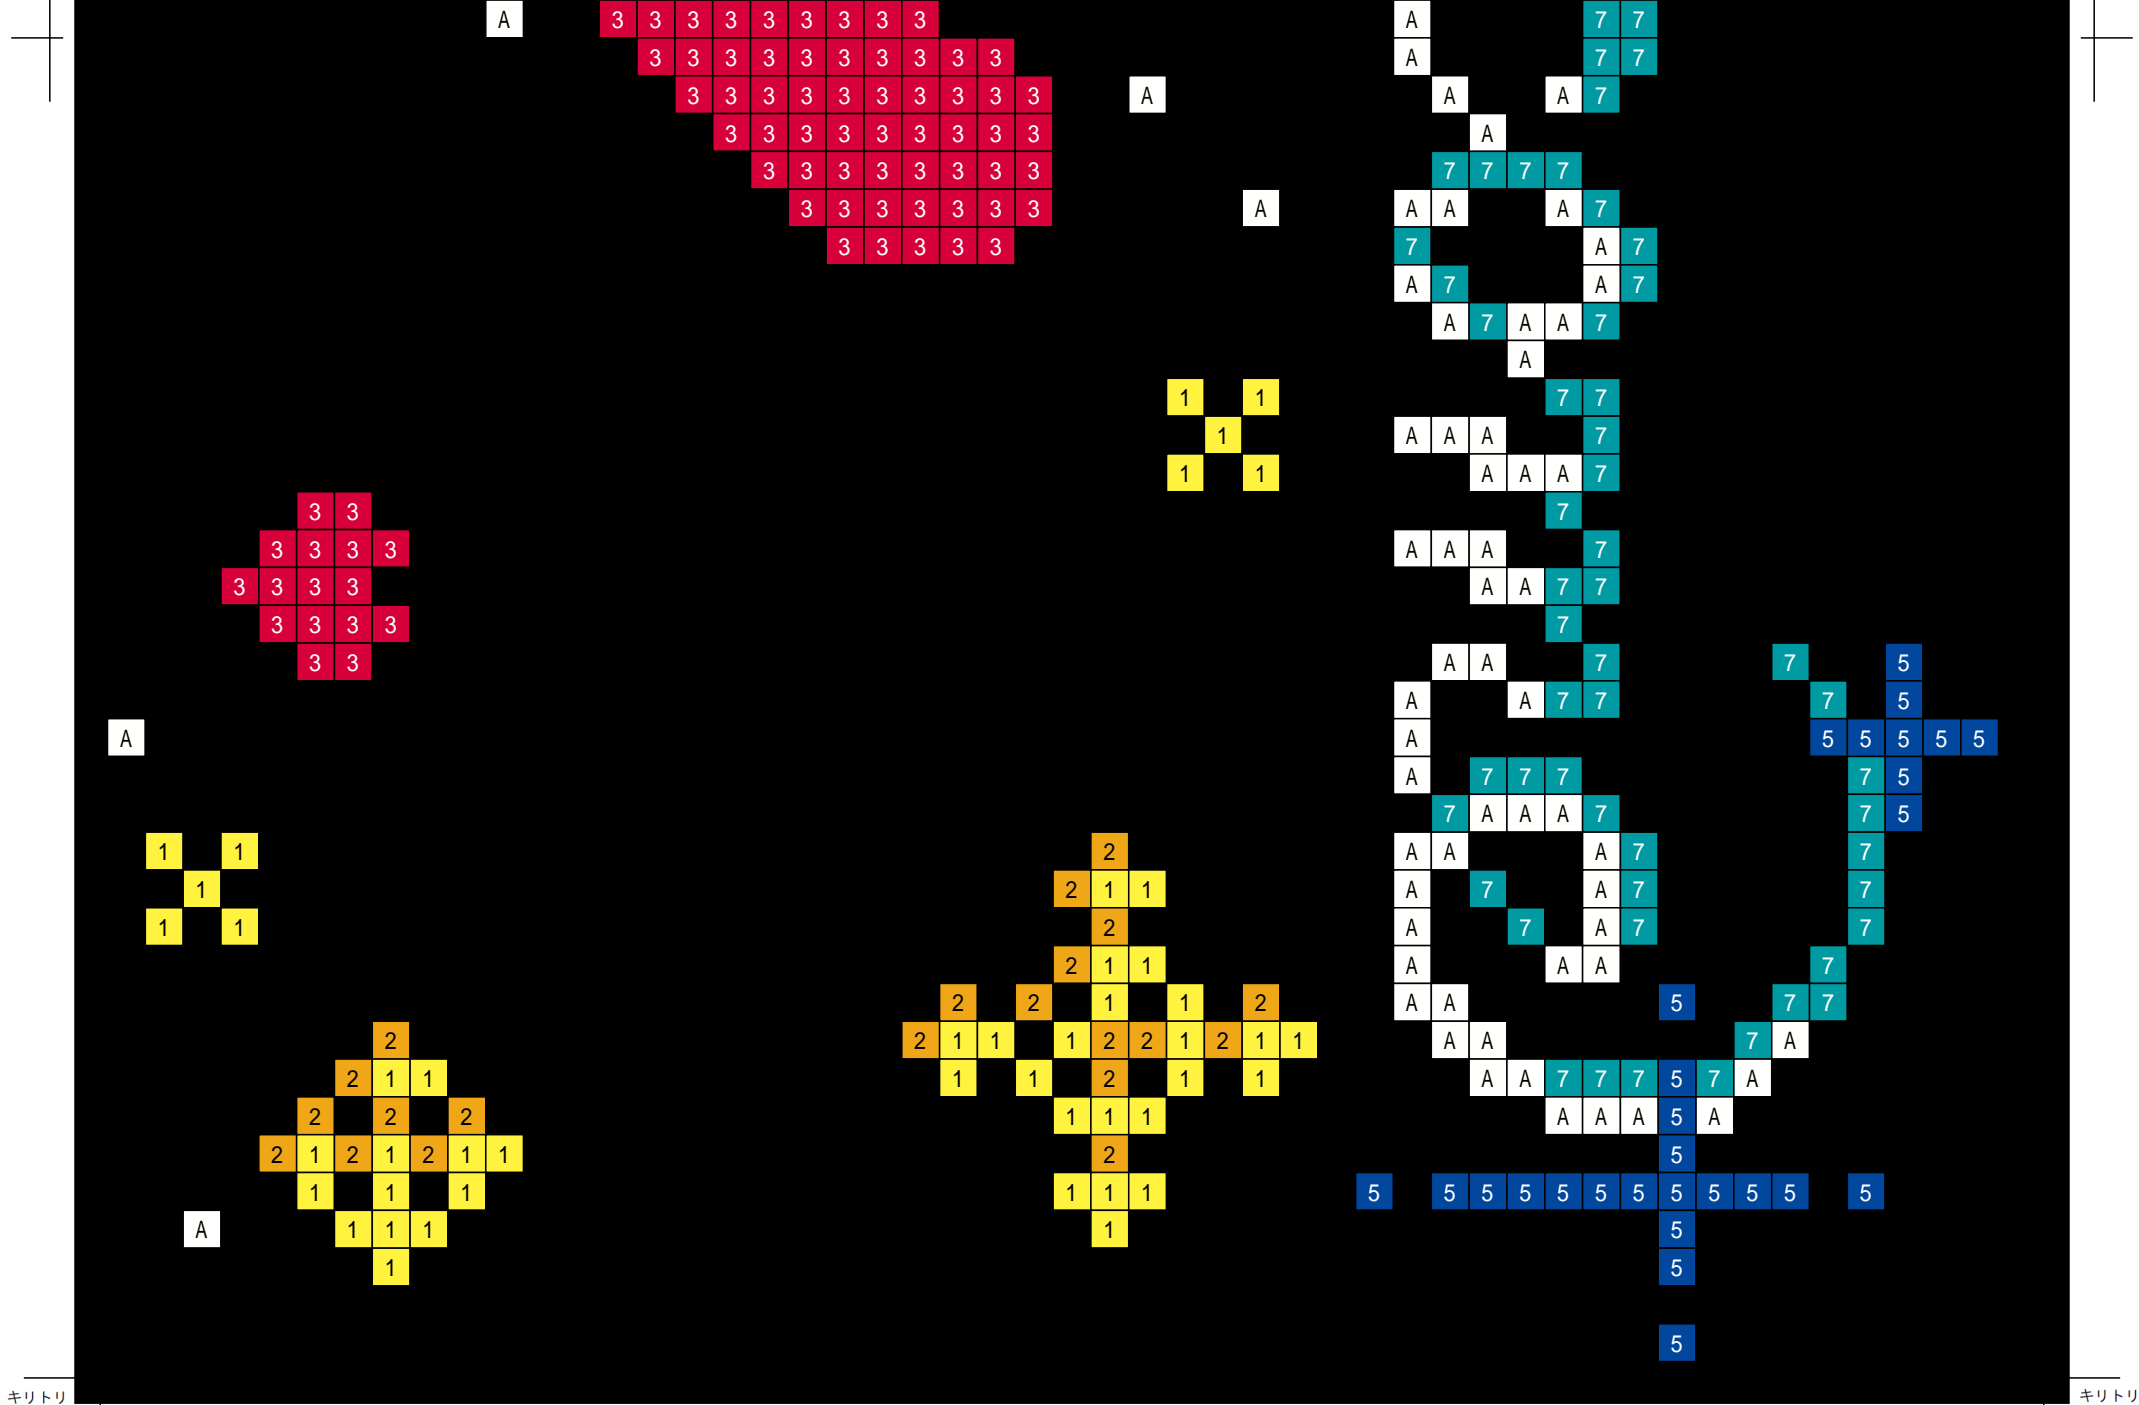

✂
キリトリ

✂
キリトリ

- キリトリ ✂
- | | | | | | | | | | | | |
|--------------------------|-------------------------|---------------------------|--------------------------|--------------------------|----------------------------|------------------------|---------------------------|---------------------------|--------------------------|--------------------------|-------------------------|
| A アイス
W01(174) | 1 レモン
Y03(90) | 2 オレンジ
YR04(44) | 3 ルビー
R06(139) | 4 グレープ
RV05(0) | 5 サファイア
BV06(55) | 6 スカイ
B03(0) | 7 アクア
BG04(125) | 8 メロンソーダ
G24(0) | 9 オリーブ
YG05(0) | 0 アンバー
YR35(0) | B シャドウ
N08(0) |
|--------------------------|-------------------------|---------------------------|--------------------------|--------------------------|----------------------------|------------------------|---------------------------|---------------------------|--------------------------|--------------------------|-------------------------|
- キリトリ ✂