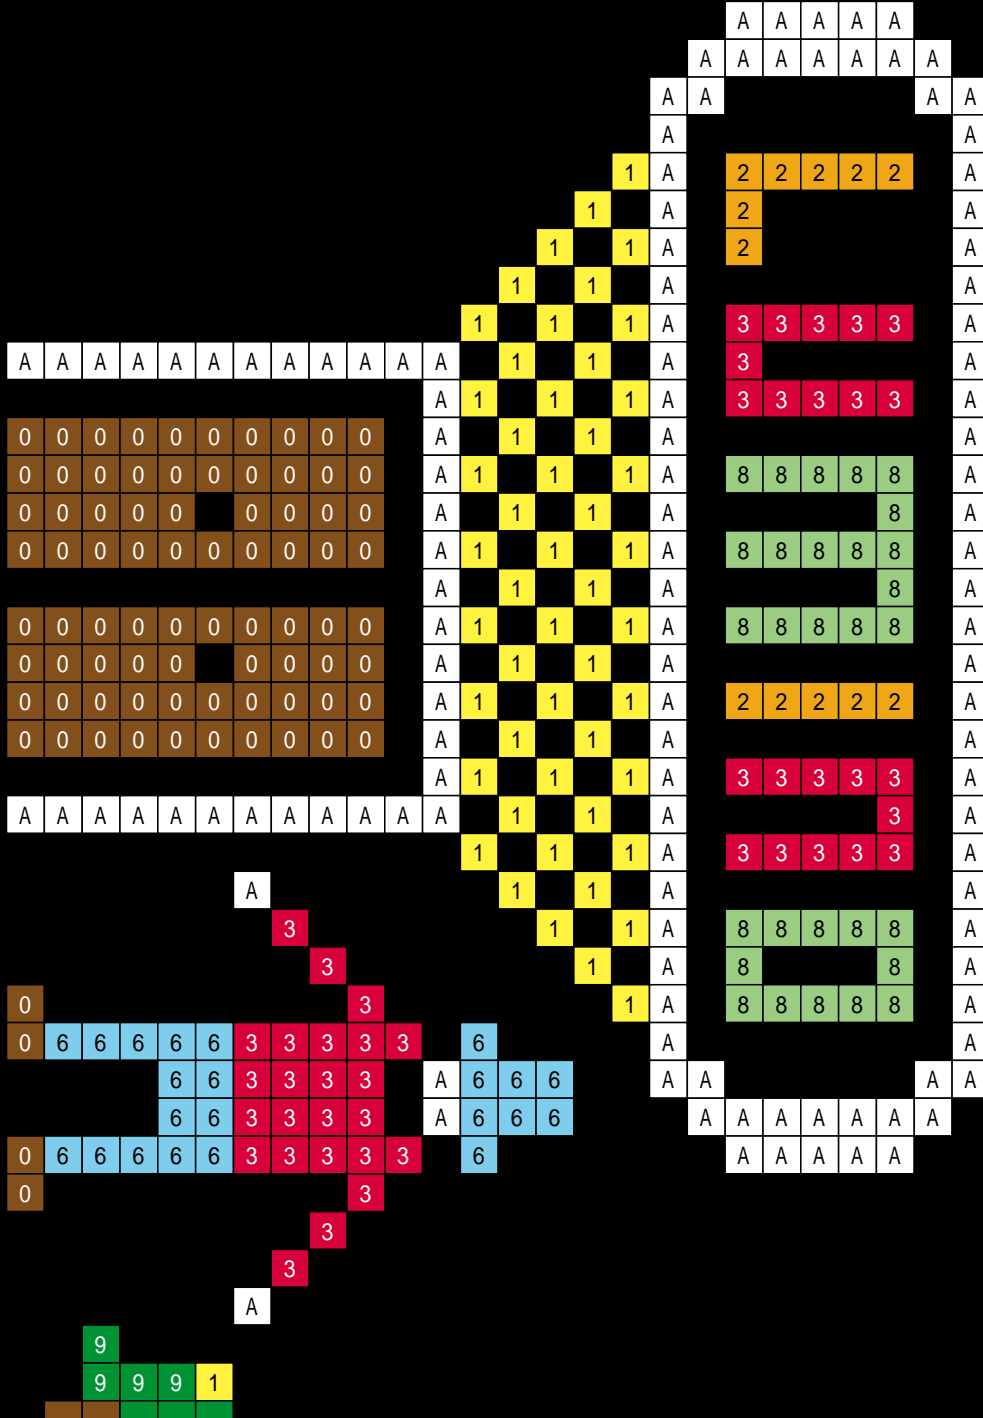

キリトリ

キリトリ

キリトリ ✂

- A アイス
W01(185)
- 1 レモン
Y03(146)
- 2 オレンジ
YR04(135)
- 3 ルビー
R06(142)
- 4 グレープ
RV05(95)
- 5 サファイア
BV06(146)
- 6 スカイ
B03(195)
- 7 アクア
BG04(57)
- 8 メロンソーダ
G24(69)
- 9 オリーブ
YG05(74)
- 0 アンバー
YR35(98)
- B シャドウ
N08(0)