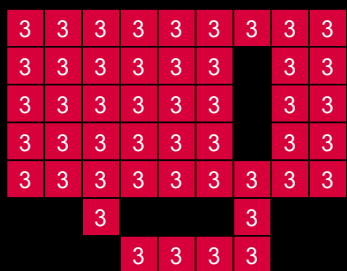

キリトリ

キリトリ

キリトリ ✂

- A アイス
W01(185)
- 1 レモン
Y03(146)
- 2 オレンジ
YR04(135)
- 3 ルビー
R06(142)
- 4 グレープ
RV05(95)
- 5 サファイア
BV06(146)
- 6 スカイ
B03(195)
- 7 アクア
BG04(57)
- 8 メロンソーダ
G24(69)
- 9 オリーブ
YG05(74)
- 0 アンバー
YR35(98)
- B シャドウ
N08(0)