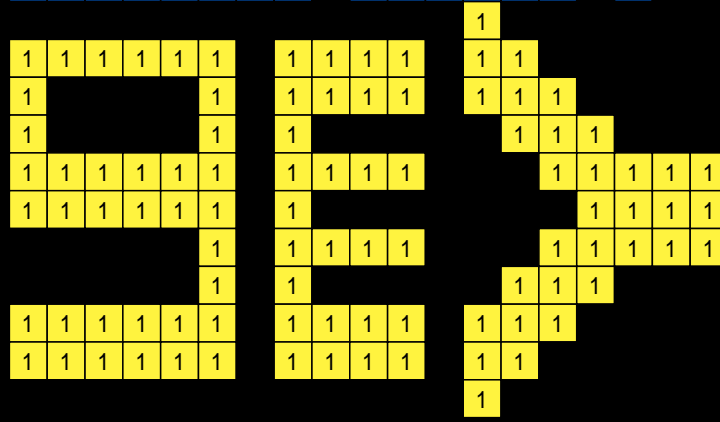

キリトリ

キリトリ

キリトリ ✂

- A アイス
W01(185)
- 1 レモン
Y03(146)
- 2 オレンジ
YR04(135)
- 3 ルビー
R06(142)
- 4 グレープ
RV05(95)
- 5 サファイア
BV06(146)
- 6 スカイ
B03(195)
- 7 アクア
BG04(57)
- 8 メロンソーダ
G24(69)
- 9 オリーブ
YG05(74)
- 0 アンバー
YR35(98)
- B シャドウ
N08(0)