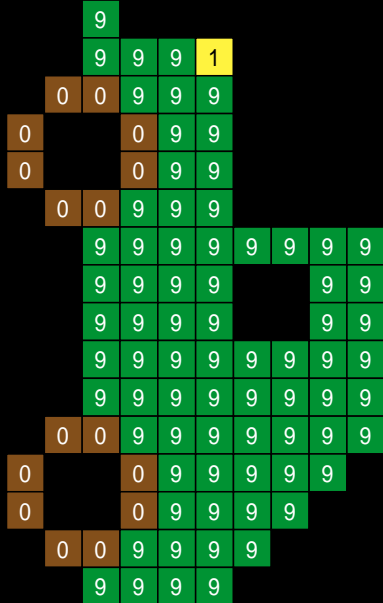

キリトリ

キリトリ

キリトリ ✂

- A アイス
W01(185)
- 1 レモン
Y03(146)
- 2 オレンジ
YR04(135)
- 3 ルビー
R06(142)
- 4 グレープ
RV05(95)
- 5 サファイア
BV06(146)
- 6 スカイ
B03(195)
- 7 アクア
BG04(57)
- 8 メロンソーダ
G24(69)
- 9 オリーブ
YG05(74)
- 0 アンバー
YR35(98)
- B シャドウ
N08(0)