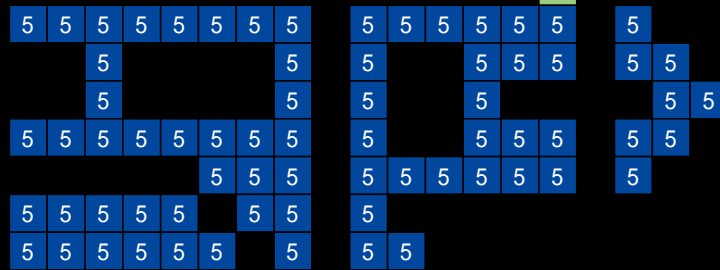

キリトリ

キリトリ

キリトリ ✂

- A アイス
W01(185)
- 1 レモン
Y03(146)
- 2 オレンジ
YR04(135)
- 3 ルビー
R06(142)
- 4 グレープ
RV05(95)
- 5 サファイア
BV06(146)
- 6 スカイ
B03(195)
- 7 アクア
BG04(57)
- 8 メロンソーダ
G24(69)
- 9 オリーブ
YG05(74)
- 0 アンバー
YR35(98)
- B シャドウ
N08(0)