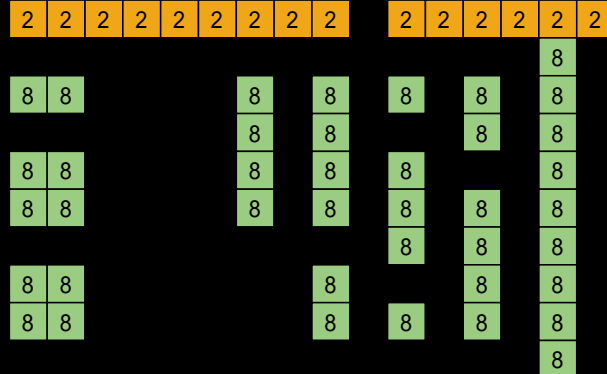

キリトリ

キリトリ

キリトリ ✂

- A アイス
W01(185)
- 1 レモン
Y03(146)
- 2 オレンジ
YR04(135)
- 3 ルビー
R06(142)
- 4 グレープ
RV05(95)
- 5 サファイア
BV06(146)
- 6 スカイ
B03(195)
- 7 アクア
BG04(57)
- 8 メロンソーダ
G24(69)
- 9 オリーブ
YG05(74)
- 0 アンバー
YR35(98)
- B シャドウ
N08(0)