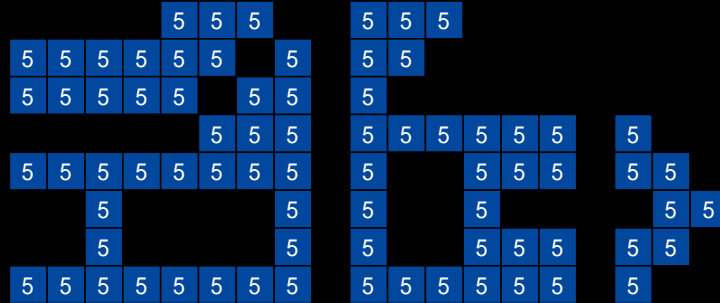

キリトリ

キリトリ

キリトリ ✂

- A アイス
W01(185)
- 1 レモン
Y03(146)
- 2 オレンジ
YR04(135)
- 3 ルビー
R06(142)
- 4 グレープ
RV05(95)
- 5 サファイア
BV06(146)
- 6 スカイ
B03(195)
- 7 アクア
BG04(57)
- 8 メロンソーダ
G24(69)
- 9 オリーブ
YG05(74)
- 0 アンバー
YR35(98)
- B シャドウ
N08(0)