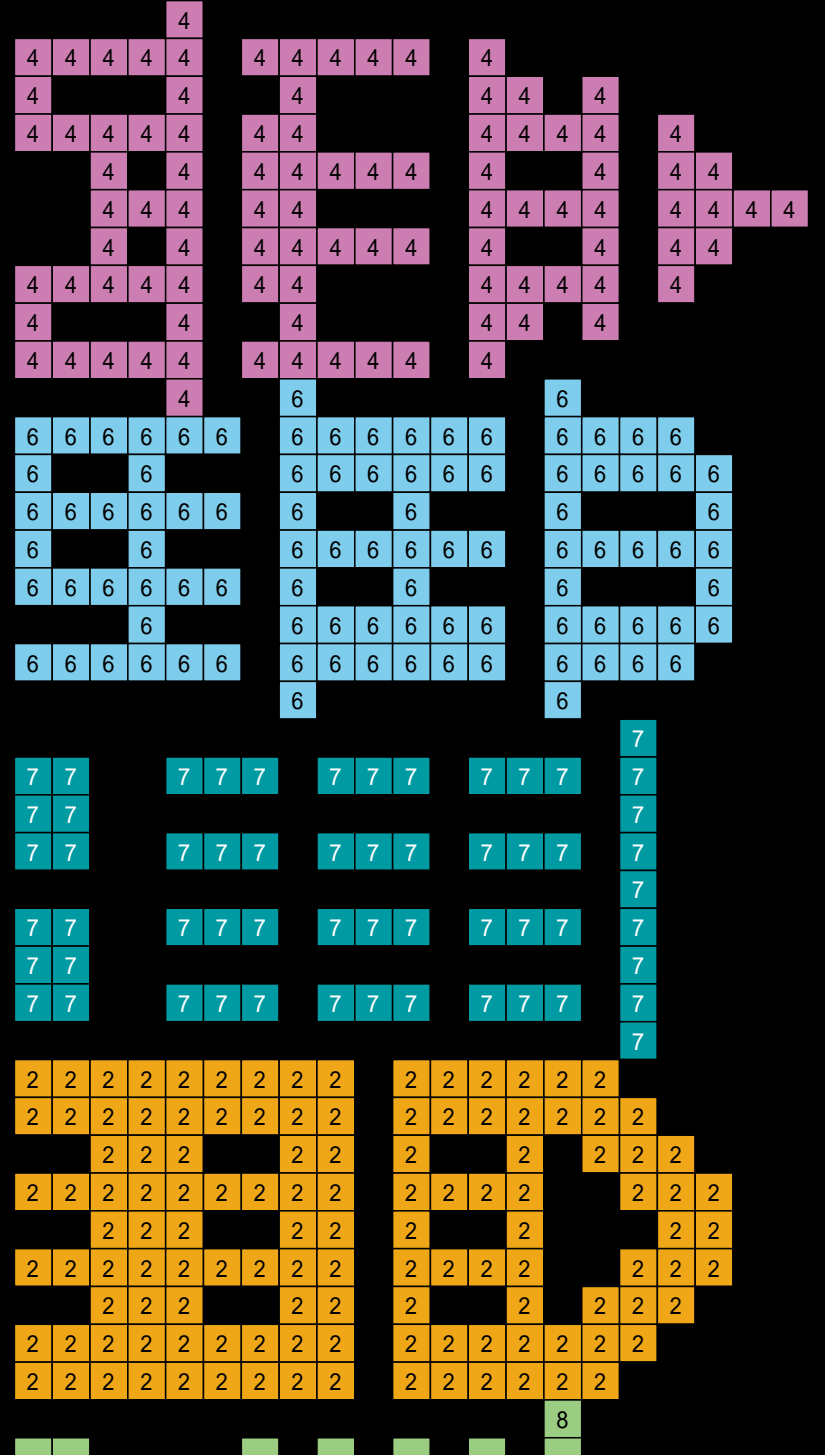

キリトリ

キリトリ

キリトリ ✂

- A アイス
W01(185)
- 1 レモン
Y03(146)
- 2 オレンジ
YR04(135)
- 3 ルビー
R06(142)
- 4 グレープ
RV05(95)
- 5 サファイア
BV06(146)
- 6 スカイ
B03(195)
- 7 アクア
BG04(57)
- 8 メロンソーダ
G24(69)
- 9 オリーブ
YG05(74)
- 0 アンバー
YR35(98)
- B シャドウ
N08(0)