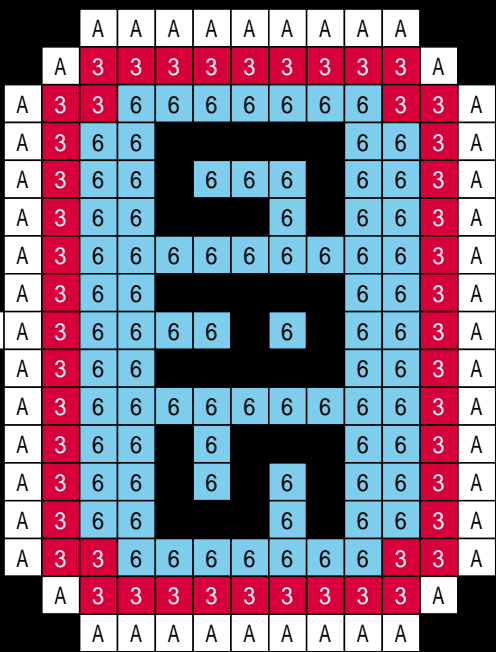

キリトリ

キリトリ

キリトリ ✂

- A アイス
W01(185)
- 1 レモン
Y03(146)
- 2 オレンジ
YR04(135)
- 3 ルビー
R06(142)
- 4 グレープ
RV05(95)
- 5 サファイア
BV06(146)
- 6 スカイ
B03(195)
- 7 アクア
BG04(57)
- 8 メロンソーダ
G24(69)
- 9 オリーブ
YG05(74)
- 0 アンバー
YR35(98)
- B シャドウ
N08(0)