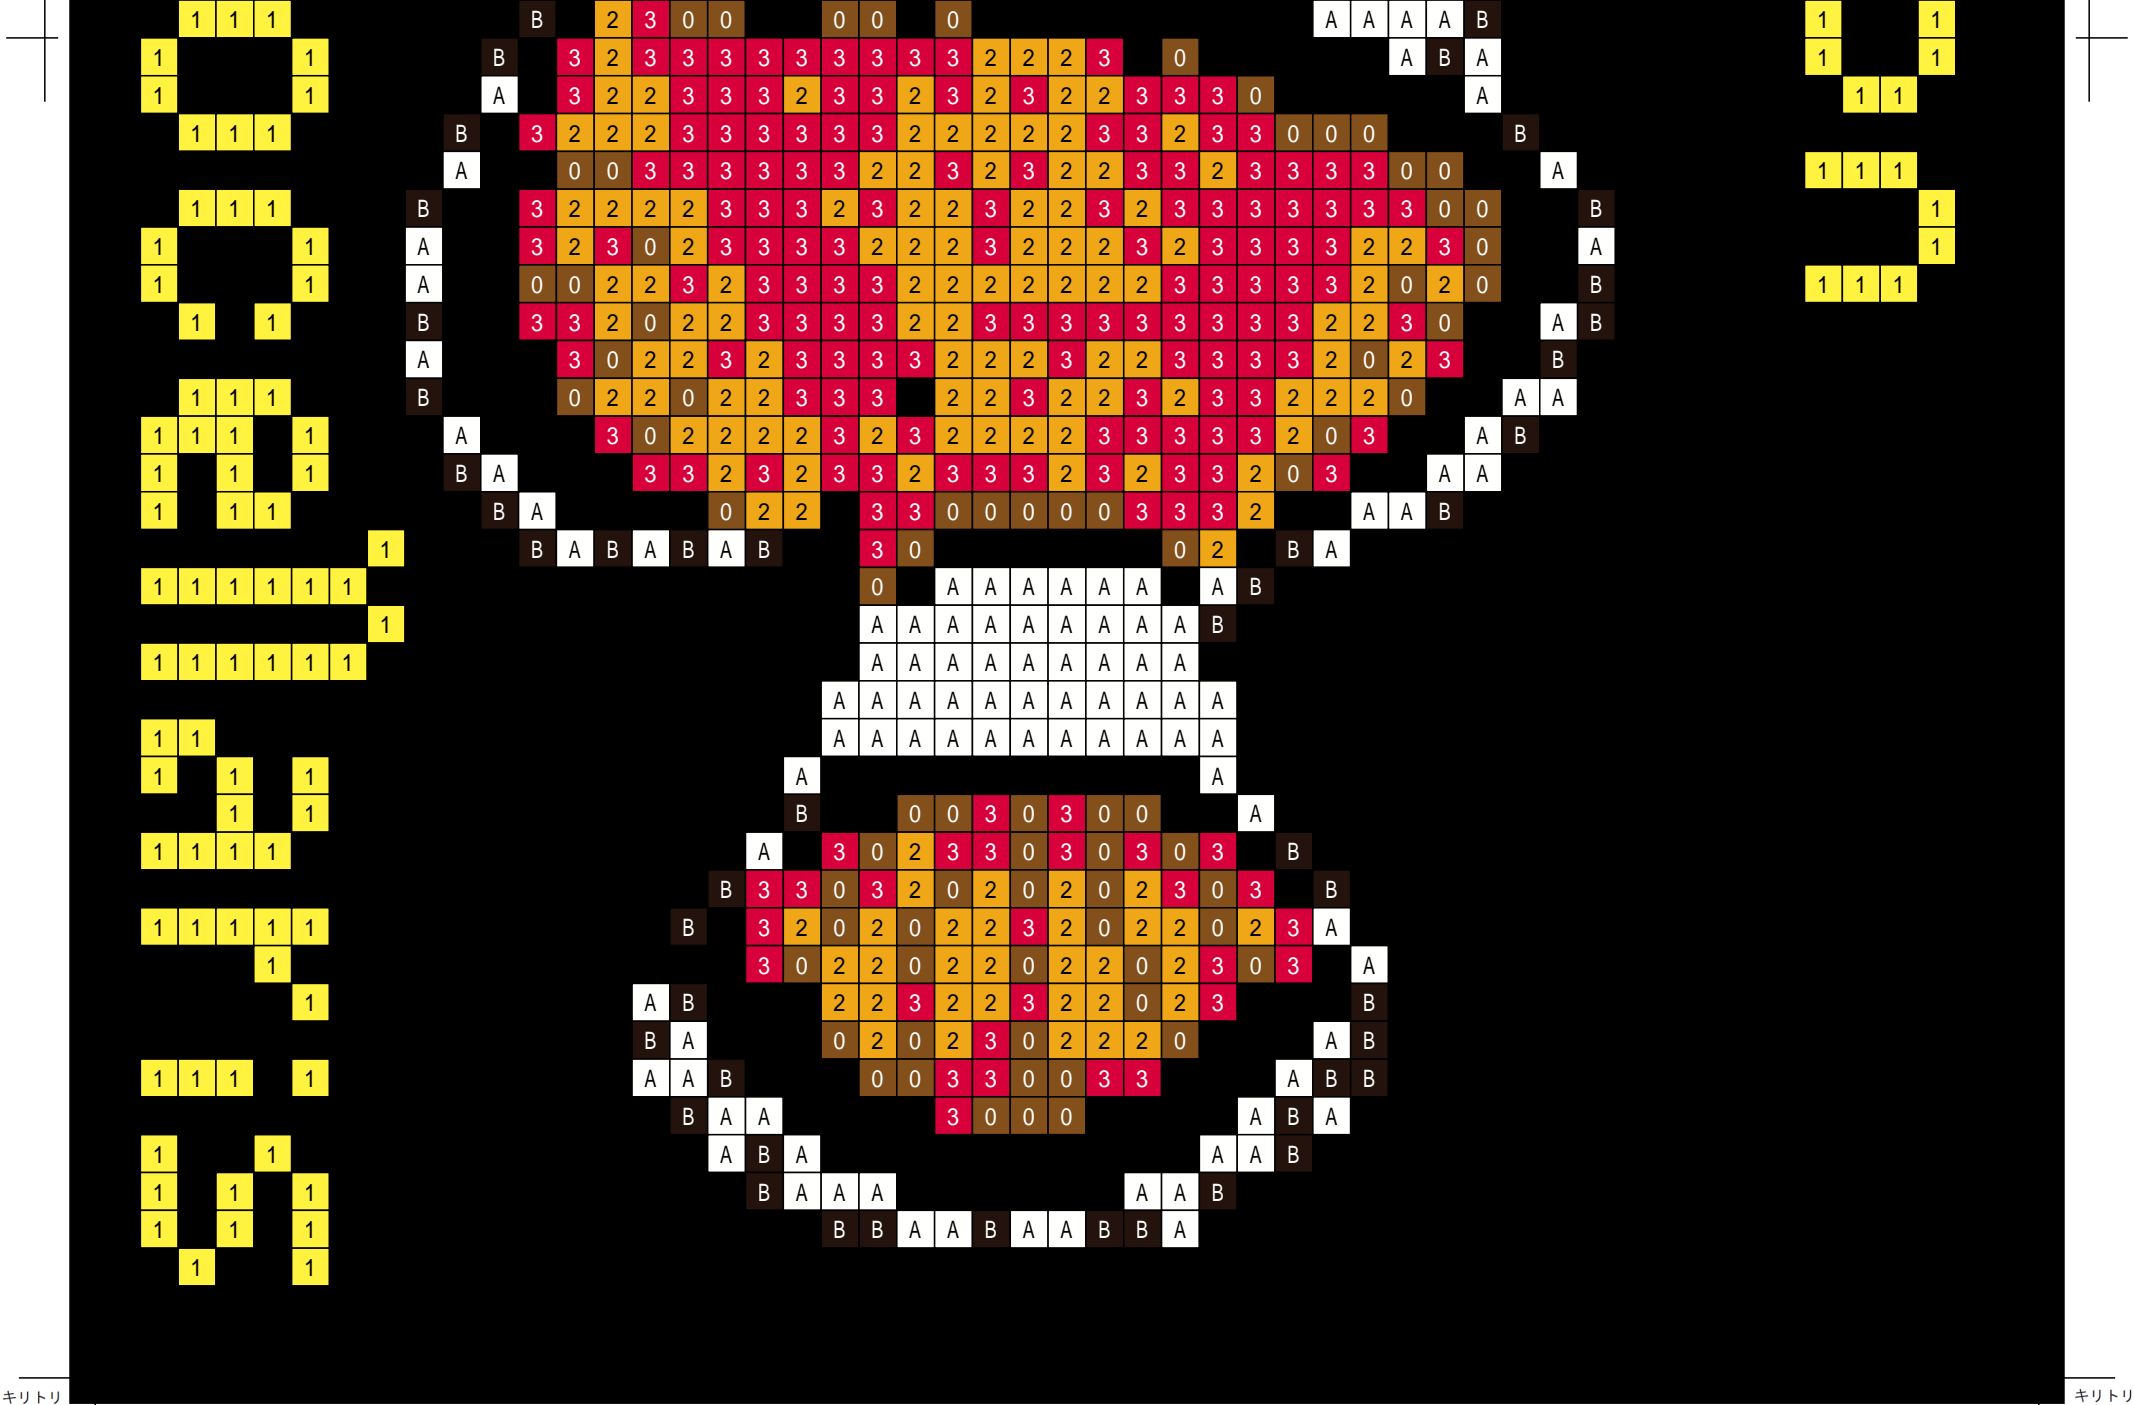

キリトリ

キリトリ

キリトリ ✂

キリトリ ✂

キリトリ ✂

- A アイス
W01(266)
- 1 レモン
Y03(162)
- 2 オレンジ
YR04(268)
- 3 ルビー
R06(392)
- 4 グレープ
RV05(0)
- 5 サファイア
BV06(0)
- 6 スカイ
B03(0)
- 7 アクア
BG04(0)
- 8 メロンソーダ
G24(0)
- 9 オリーブ
YG05(0)
- 0 アンバー
YR35(177)
- B シャドウ
N08(65)