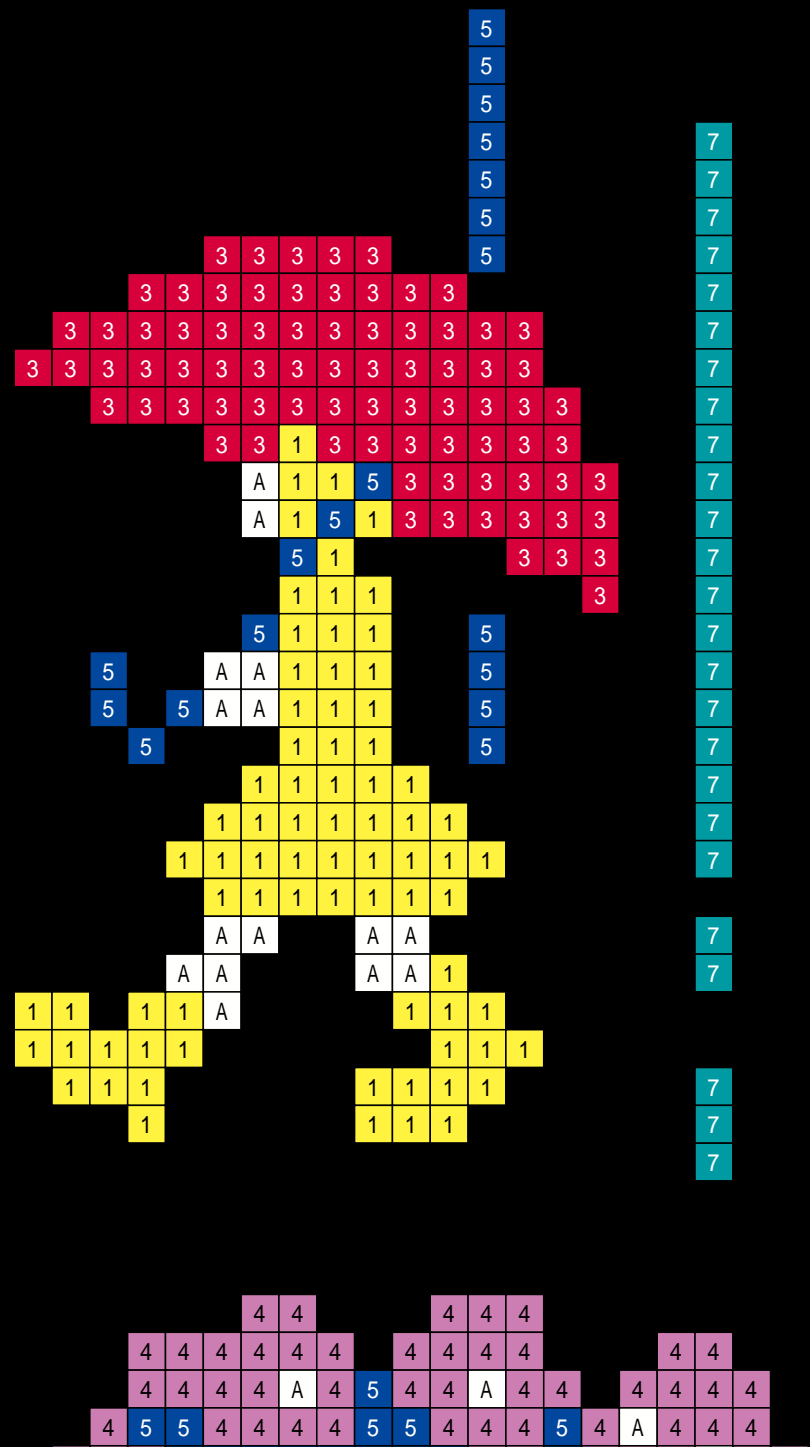

✂
キリトリ

✂
キリトリ

キリトリ ✂

キリトリ ✂

キリトリ ✂

- | | | | | | | | | | | | |
|--------------|--------------|---------------|--------------|---------------|----------------|--------------|--------------|-----------------|---------------|---------------|---------------|
| A アイス | 1 レモン | 2 オレンジ | 3 ルビー | 4 グレープ | 5 サファイア | 6 スカイ | 7 アクア | 8 メロンソーダ | 9 オリーブ | 0 アンバー | B シャドウ |
| W01(61) | Y03(119) | YR04(0) | R06(79) | RV05(197) | BV06(131) | B03(332) | BG04(233) | G24(195) | YG05(415) | YR35(60) | N08(0) |