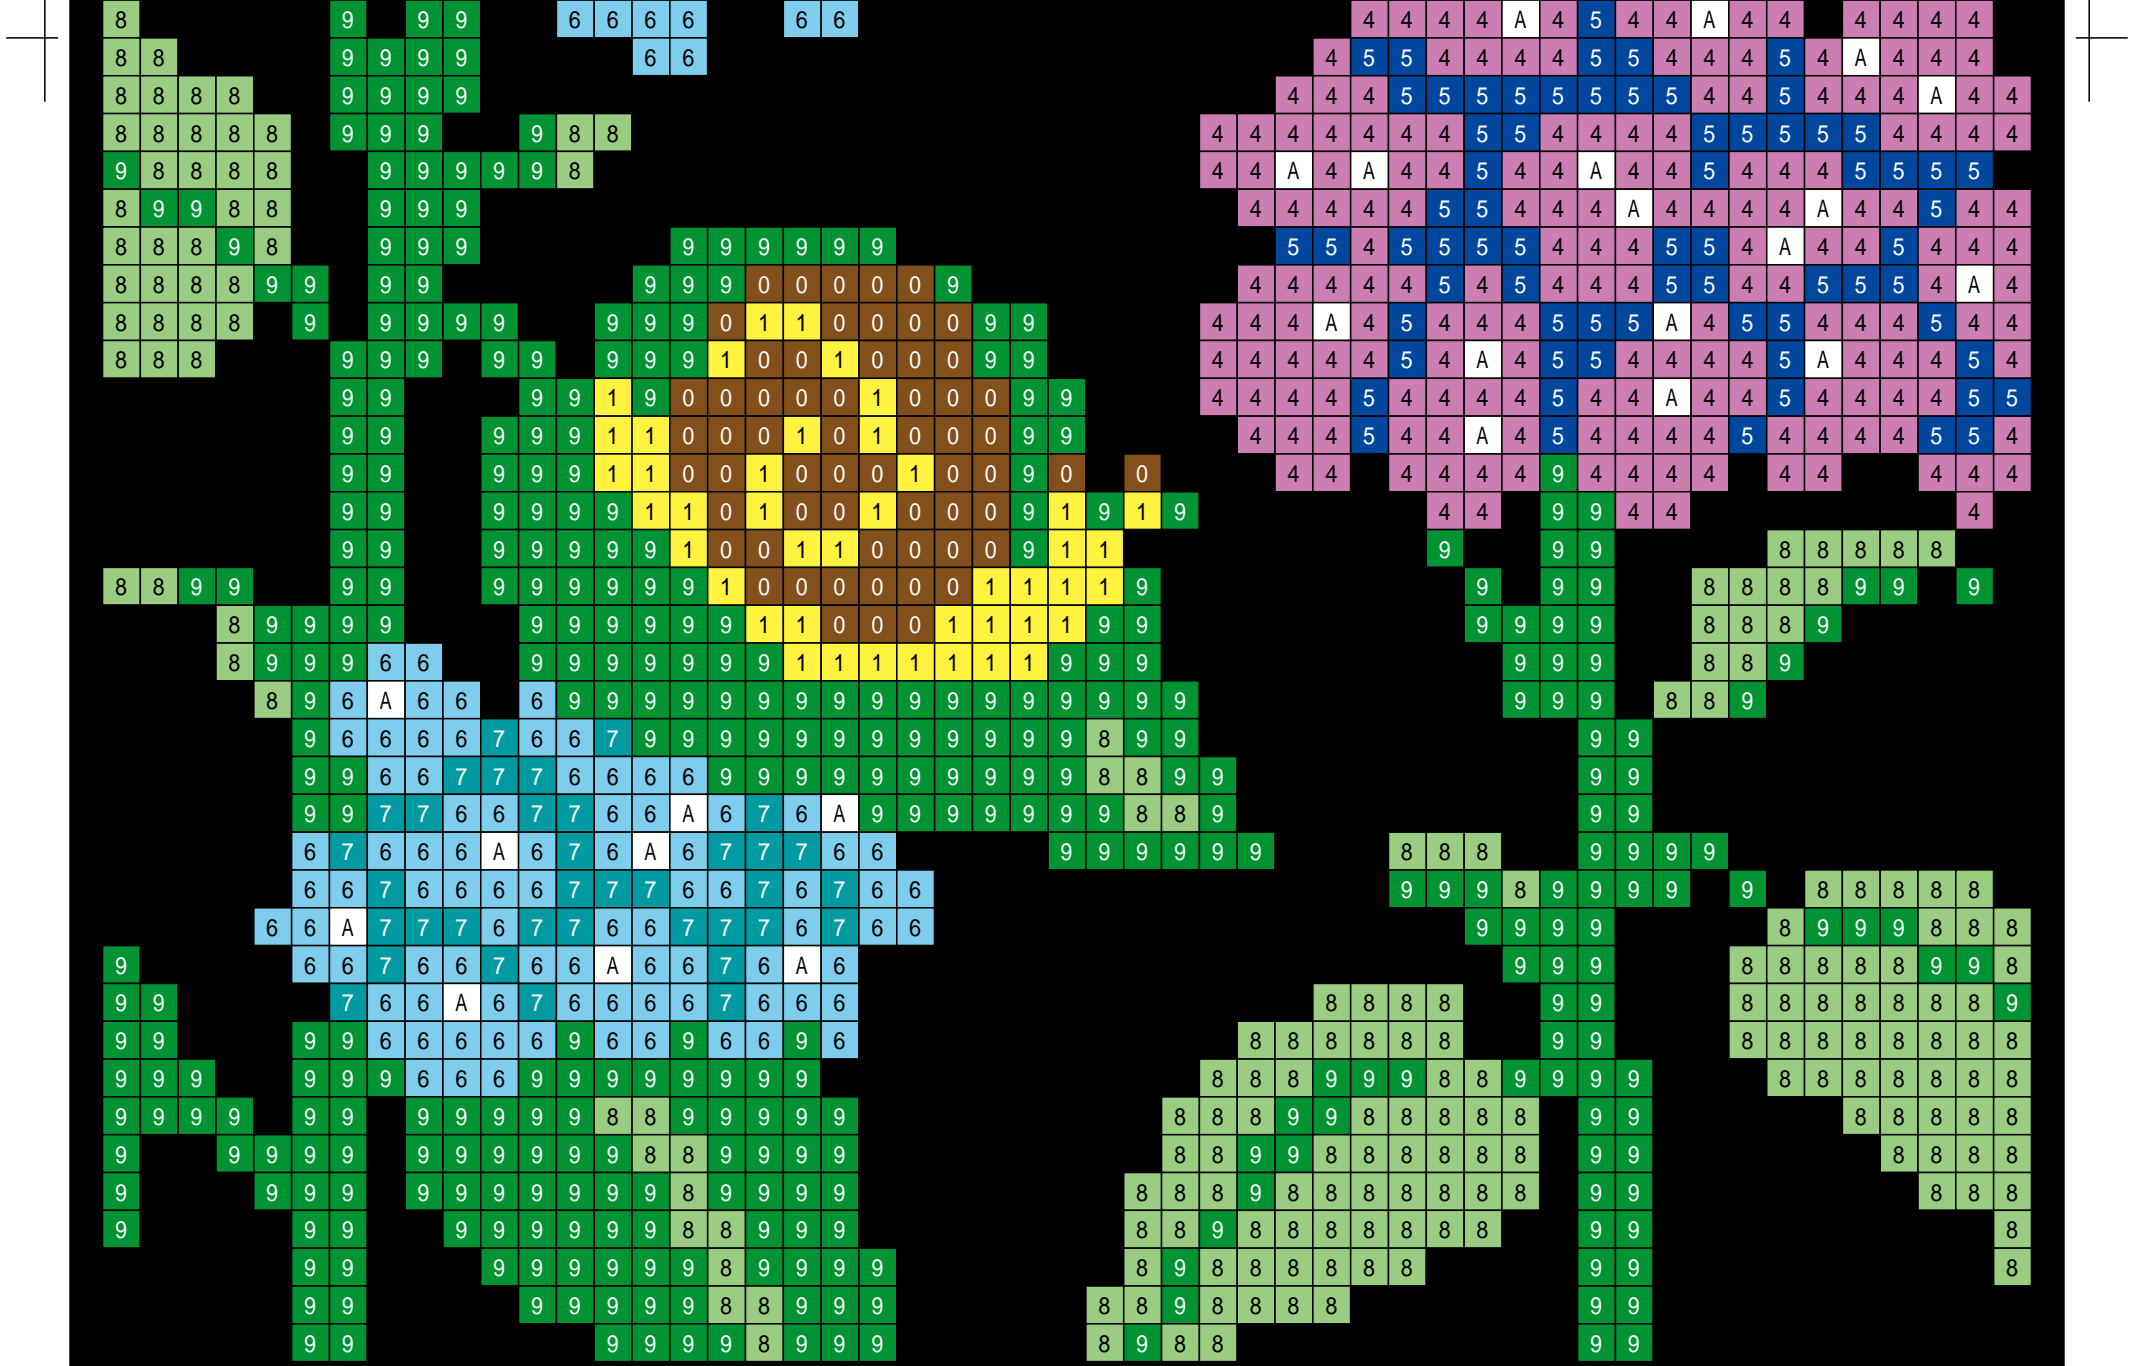

✂
キリトリ

✂
キリトリ

キリトリ ✂

キリトリ ✂

キリトリ ✂

- | | | | | | | | | | | | |
|--------------|--------------|---------------|--------------|---------------|----------------|--------------|--------------|-----------------|---------------|---------------|---------------|
| A アイス | 1 レモン | 2 オレンジ | 3 ルビー | 4 グレープ | 5 サファイア | 6 スカイ | 7 アクア | 8 メロンソーダ | 9 オリーブ | 0 アンバー | B シャドウ |
| W01(61) | Y03(119) | YR04(0) | R06(79) | RV05(197) | BV06(131) | B03(332) | BG04(233) | G24(195) | YG05(415) | YR35(60) | N08(0) |