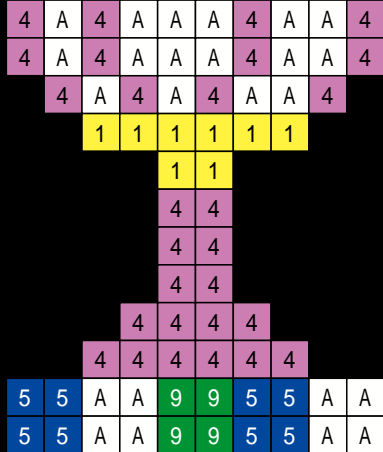

キリトリ

キリトリ

キリトリ

キリトリ

- A アイス
W01(208)
- 1 レモン
Y03(159)
- 2 オレンジ
YR04(0)
- 3 ルビー
R06(39)
- 4 グレープ
RV05(247)
- 5 サファイア
BV06(32)
- 6 スカイ
B03(80)
- 7 アクア
BG04(0)
- 8 メロンソーダ
G24(62)
- 9 オリーブ
YG05(59)
- 0 アンバー
YR35(102)
- B シャドウ
N08(4)