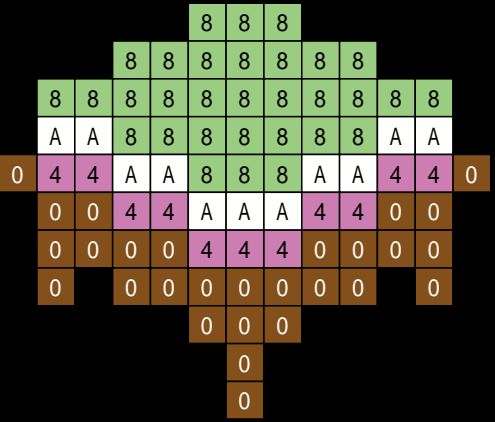

キリトリ

キリトリ

キリトリ

キリトリ

- A アイス
W01(208)
- 1 レモン
Y03(159)
- 2 オレンジ
YR04(0)
- 3 ルビー
R06(39)
- 4 グレープ
RV05(247)
- 5 サファイア
BV06(32)
- 6 スカイ
B03(80)
- 7 アクア
BG04(0)
- 8 メロンソーダ
G24(62)
- 9 オリーブ
YG05(59)
- 0 アンバー
YR35(102)
- B シャドウ
N08(4)