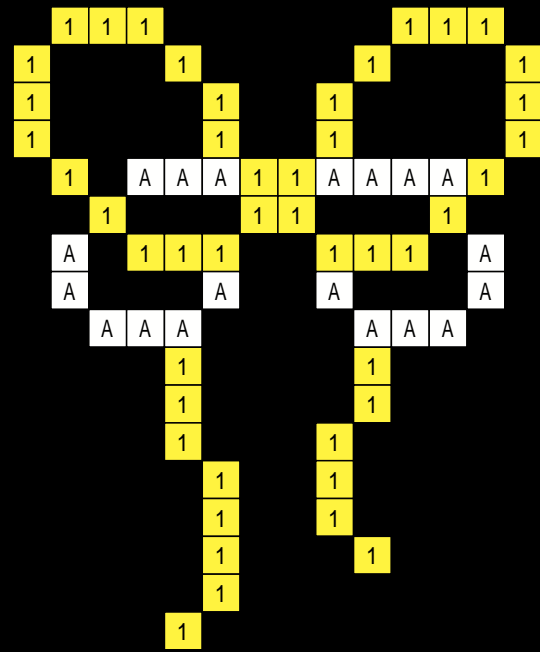

キリトリ

キリトリ

キリトリ

キリトリ

- A アイス
W01(208)
- 1 レモン
Y03(159)
- 2 オレンジ
YR04(0)
- 3 ルビー
R06(39)
- 4 グレープ
RV05(247)
- 5 サファイア
BV06(32)
- 6 スカイ
B03(80)
- 7 アクア
BG04(0)
- 8 メロンソーダ
G24(62)
- 9 オリーブ
YG05(59)
- 0 アンバー
YR35(102)
- B シャドウ
N08(4)