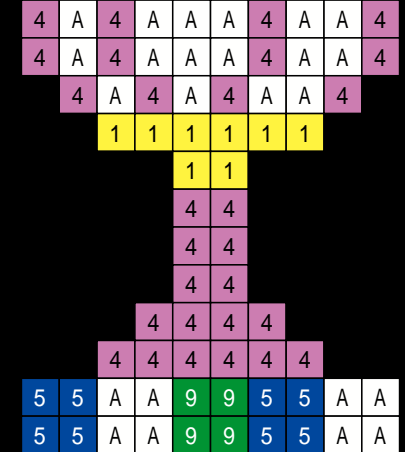

キリトリ

キリトリ

キリトリ

キリトリ

- A アイス
W01(208)
- 1 レモン
Y03(159)
- 2 オレンジ
YR04(0)
- 3 ルビー
R06(39)
- 4 グレープ
RV05(247)
- 5 サファイア
BV06(32)
- 6 スカイ
B03(80)
- 7 アクア
BG04(0)
- 8 メロンソーダ
G24(62)
- 9 オリーブ
YG05(59)
- 0 アンバー
YR35(102)
- B シャドウ
N08(4)