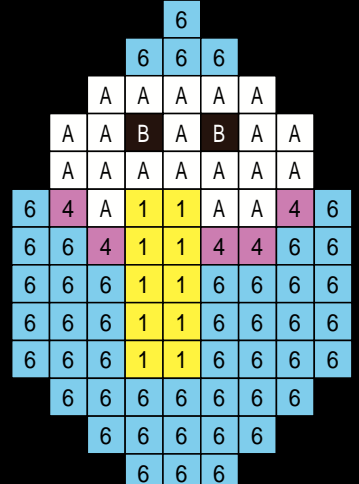

キリトリ

キリトリ

キリトリ

キリトリ

- A アイス
W01(208)
- 1 レモン
Y03(159)
- 2 オレンジ
YR04(0)
- 3 ルビー
R06(39)
- 4 グレープ
RV05(247)
- 5 サファイア
BV06(32)
- 6 スカイ
B03(80)
- 7 アクア
BG04(0)
- 8 メロンソーダ
G24(62)
- 9 オリーブ
YG05(59)
- 0 アンバー
YR35(102)
- B シャドウ
N08(4)