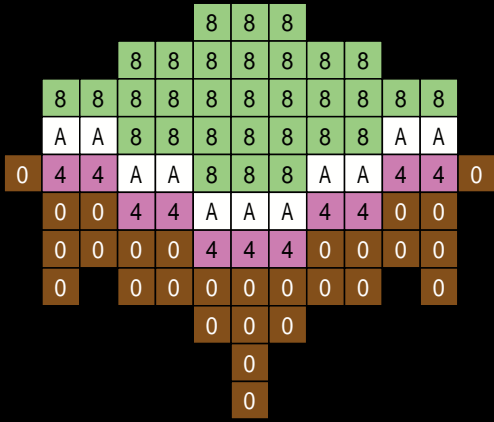

キリトリ

キリトリ

キリトリ

キリトリ

- A アイス
W01(208)
- 1 レモン
Y03(159)
- 2 オレンジ
YR04(0)
- 3 ルビー
R06(39)
- 4 グレープ
RV05(247)
- 5 サファイア
BV06(32)
- 6 スカイ
B03(80)
- 7 アクア
BG04(0)
- 8 メロンソーダ
G24(62)
- 9 オリーブ
YG05(59)
- 0 アンバー
YR35(102)
- B シャドウ
N08(4)