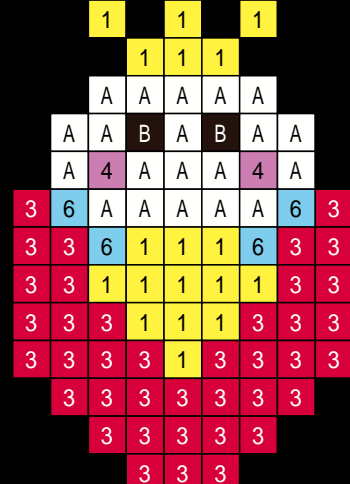

キリトリ

キリトリ

キリトリ

キリトリ

- A アイス
W01(208)
- 1 レモン
Y03(159)
- 2 オレンジ
YR04(0)
- 3 ルビー
R06(39)
- 4 グレープ
RV05(247)
- 5 サファイア
BV06(32)
- 6 スカイ
B03(80)
- 7 アクア
BG04(0)
- 8 メロンソーダ
G24(62)
- 9 オリーブ
YG05(59)
- 0 アンバー
YR35(102)
- B シャドウ
N08(4)