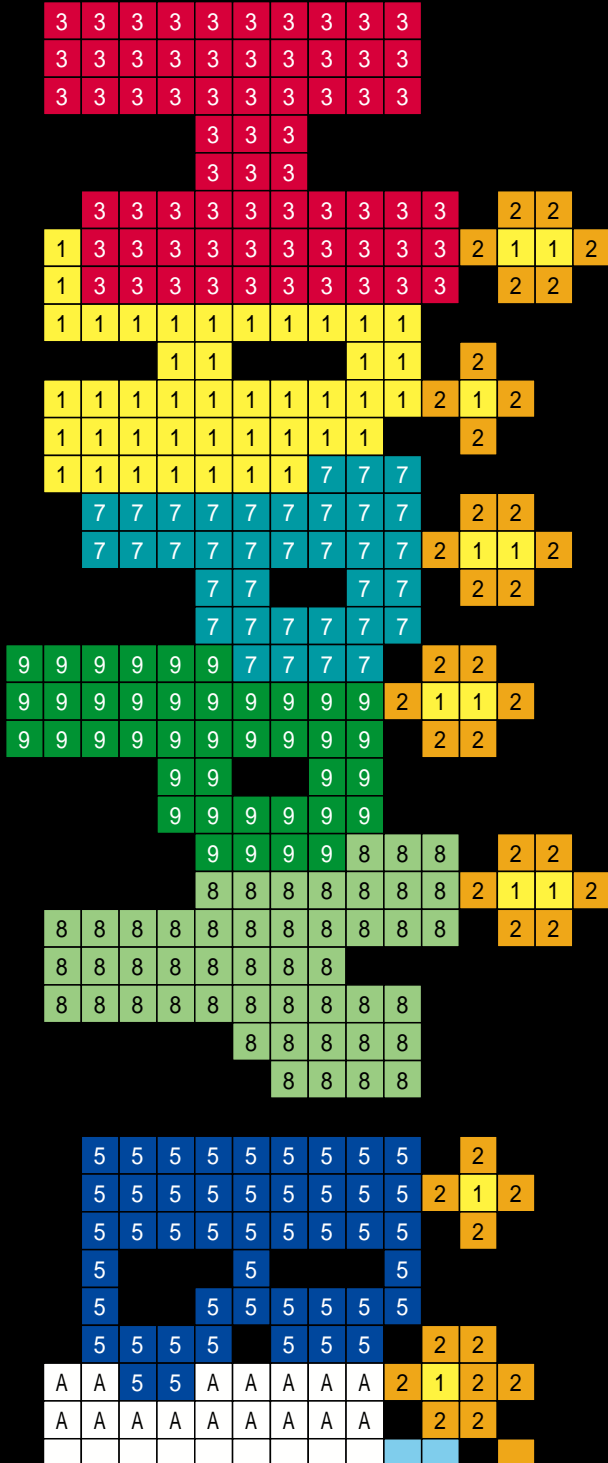

キリトリ

キリトリ

キリトリ ✂

キリトリ ✂

キリトリ ✂

キリトリ ✂

- | | | | | | | | | | | | |
|--------------------------|--------------------------|----------------------------|--------------------------|---------------------------|-----------------------------|--------------------------|--------------------------|----------------------------|---------------------------|--------------------------|-------------------------|
| A アイス
W01(179) | 1 レモン
Y03(144) | 2 オレンジ
YR04(144) | 3 ルビー
R06(130) | 4 グレープ
RV05(76) | 5 サファイア
BV06(122) | 6 スカイ
B03(197) | 7 アクア
BG04(85) | 8 メロンソーダ
G24(85) | 9 オリーブ
YG05(79) | 0 アンバー
YR35(0) | B シャドウ
N08(0) |
|--------------------------|--------------------------|----------------------------|--------------------------|---------------------------|-----------------------------|--------------------------|--------------------------|----------------------------|---------------------------|--------------------------|-------------------------|