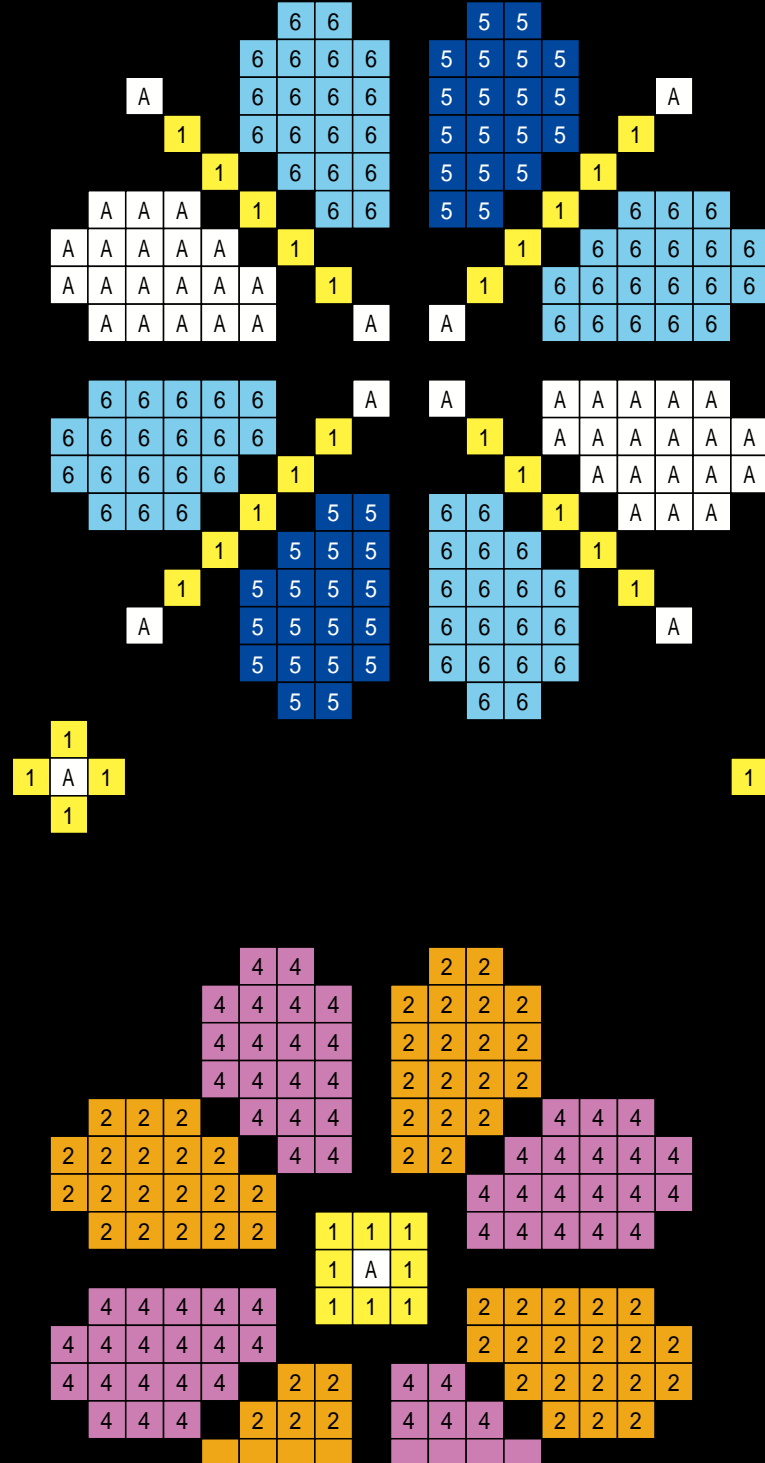

キリトリ

キリトリ

キリトリ ✂

キリトリ ✂

キリトリ ✂

キリトリ ✂

- | | | | | | | | | | | | |
|--------------------------|--------------------------|----------------------------|--------------------------|---------------------------|-----------------------------|--------------------------|--------------------------|----------------------------|---------------------------|--------------------------|-------------------------|
| A アイス
W01(179) | 1 レモン
Y03(144) | 2 オレンジ
YR04(144) | 3 ルビー
R06(130) | 4 グレープ
RV05(76) | 5 サファイア
BV06(122) | 6 スカイ
B03(197) | 7 アクア
BG04(85) | 8 メロンソーダ
G24(85) | 9 オリーブ
YG05(79) | 0 アンバー
YR35(0) | B シャドウ
N08(0) |
|--------------------------|--------------------------|----------------------------|--------------------------|---------------------------|-----------------------------|--------------------------|--------------------------|----------------------------|---------------------------|--------------------------|-------------------------|