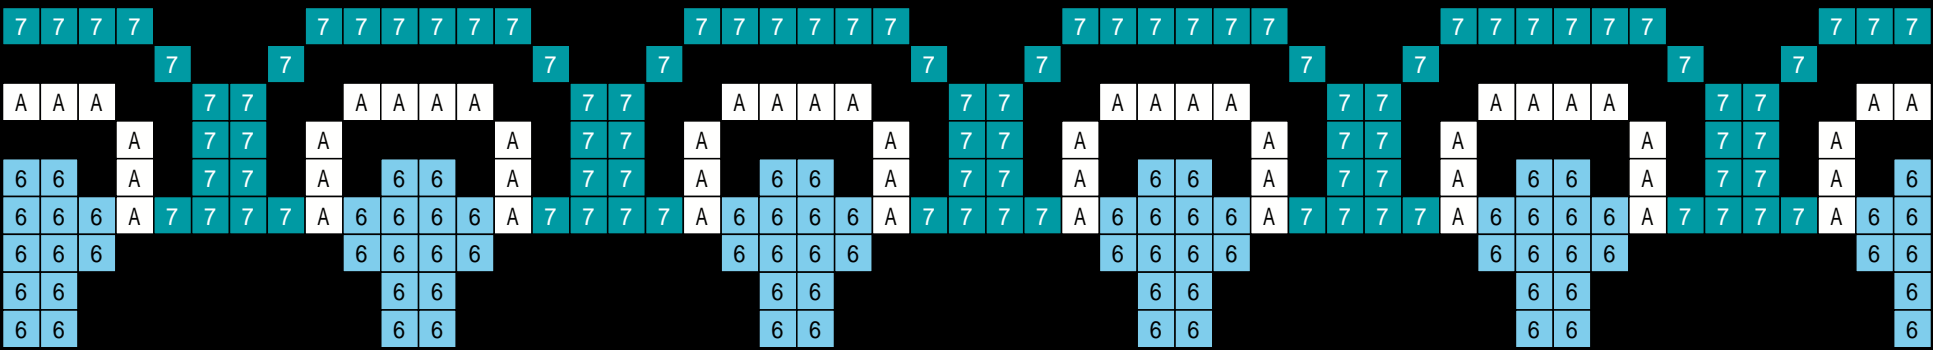

B B B B B B B B B B B B B B B B B B B B B B B B B B

キリトリ ✂

- A アイス W01(190)
- 1 レモン Y03(79)
- 2 オレンジ YR04(105)
- 3 ルビー R06(134)
- 4 グレープ RV05(97)
- 5 サファイア BV06(140)
- 6 スカイ B03(179)
- 7 アクア BG04(91)
- 8 メロンソーダ G24(73)
- 9 オリーブ YG05(87)
- 0 アンバー YR35(88)
- B シャドウ N08(90)